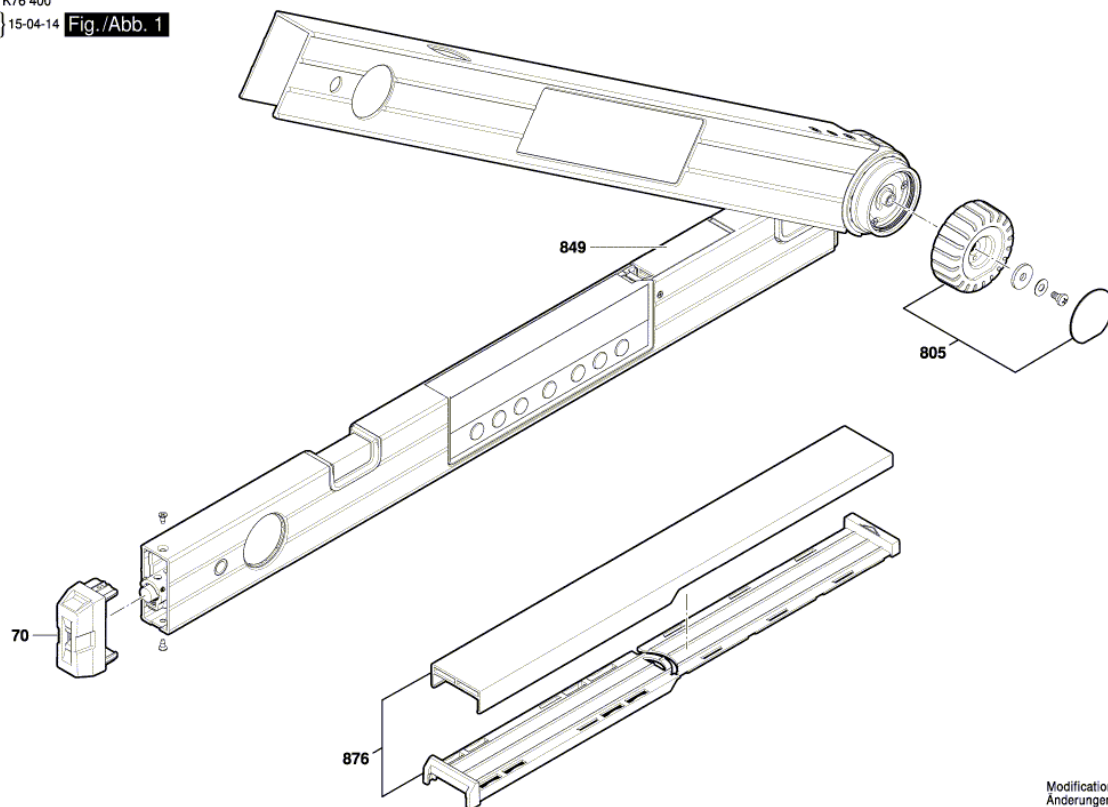

Изображение - модел - E

3 601 K76 400
Issue | 15-04-14
Stand | Fig./Abb. 1

Списък на резервните части

Артикул	Каталожен номер	Описание	Изображение
70	1 619 PA8 574	ПЛАСТИНА	1
805	1 619 PA8 509	Дисково ръчно колело	1
849	1 619 PA8 553	Капак на акум. батерия	1
876	1 619 PA8 464	РЕЛСА	1